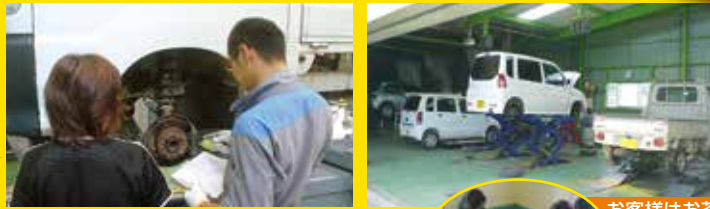

土曜・日曜も車検ができます。見積無料!!

待ってる間に車検ができる!

※修理内容により対応できない場合があります。

ARGネットワーク

らくらく60分車検

おかげさまで25周年

グループ累計114,197台の実績と安心!!

見て安心・納得!!

民間車検工場でお客様が立ち会い、検査員が直接アドバイスをする安心システムです。

お客様はお茶とテレビ

お客様、御来店

無料見積・アドバイス

法定24ヶ月点検、不具合箇所の整備

検査・車検完成

お客様、御見送り

検査証を見ながらお電話ください。