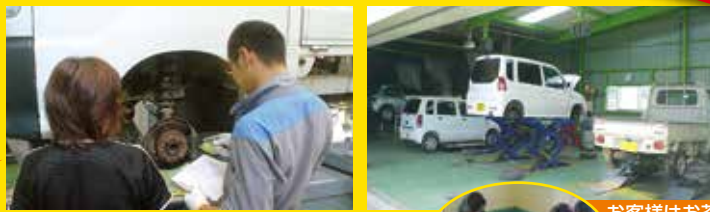

土曜・日曜も車検ができます。見積無料!!

待ってる間に車検ができる!

※修理内容により対応できない場合があります。

ARGネットワーク

らくらく60分車検

おかげさまで23周年

グループ累計112,901台の実績と安心!!

見て安心・納得!!

民間車検工場でお客様が立ち会い、検査員が直接アドバイスをする安心システムです。

お客様はお茶とテレビ

お客様、御来店

無料見積・アドバイス

法定24ヶ月点検、不具合箇所の整備

検査・車検完成

お客様、御見送り

検査証を見ながらお電話ください。