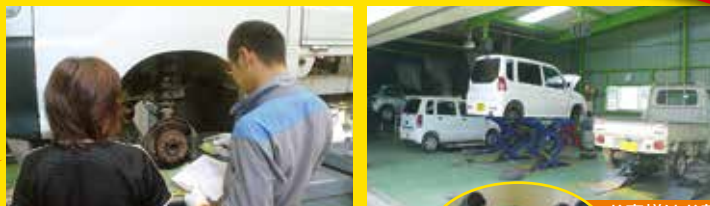

民間車検工場でお客様が立ち会い、検査員が直接アドバイスをする安心システムです。

お客様はお茶とテレビ

お客様、御来店

無料見積・アドバイス

法定24ヶ月点検、不具合箇所の整備

検査・車検完成

お客様、御見送り

検査証を見ながらお電話ください。