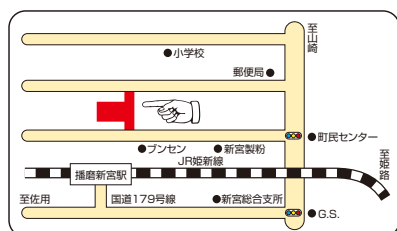

ARG新宮
(株)新宮サービス

ARG淡路
(株)フジタ

車のPROFESSIONAL車団 ARG新宮 近畿運輸局長指定民間車検工場

BRIDGESTONE
カーケア&タイヤショップ

〒679-4313 たつの市新宮町新宮341-3
TEL.0791-75-0453 FAX.0791-75-4414

(株)新宮サービス
お問い合わせ 0120-86-0791

いまりセブン お好みの新車が選べて
いまのりセブンのお支払いで
毎月 **10,890円** (税込) より